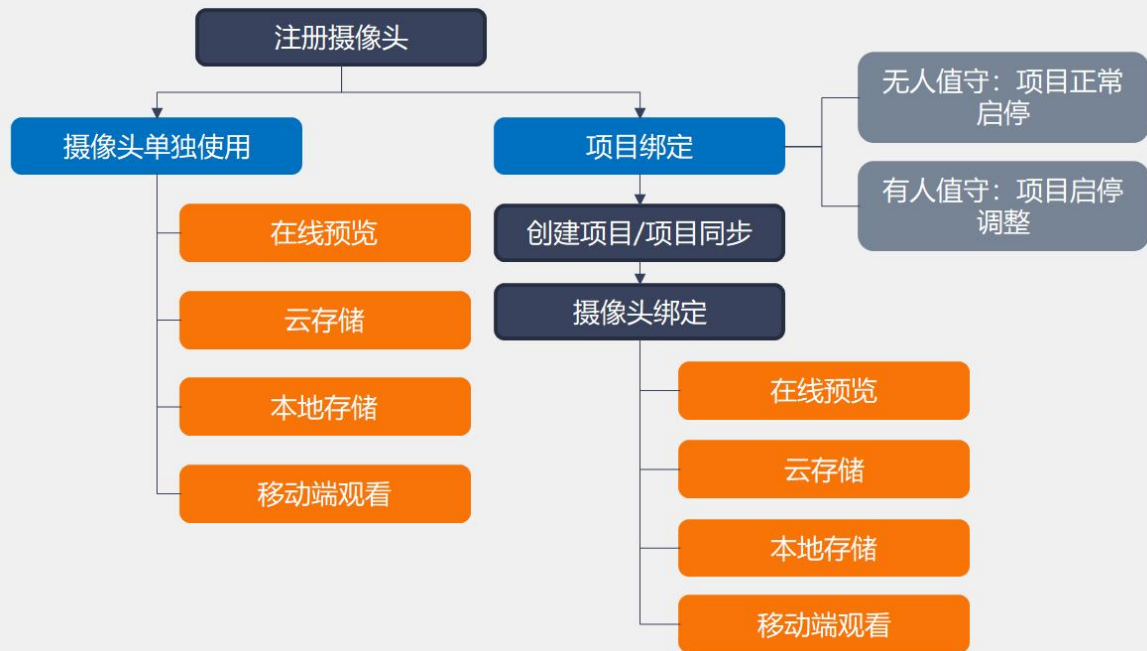

对特殊路段进行临时视频监管（包括但不限于道路施工、大型活动、自然灾害、交通事故等路段），可实时在线查看现场、远程监管指挥、视频永久存档。特别适用于无现成摄像监管的场景，也可以对现有监管进行增强补充。

高清摄像头

智能控制盒

- 4G全网通
- 低功耗管理
- 倾倒检测/报警
- 高精定位

快速部署升缩杆

- 多级调节
- 最高6.5米

便携式底座

- 大容量移动电池
- 大功率太阳能电池板

- 设备管理一张图：基础数据呈现、报警信息展示、设备位置和状态地图信息呈现、使用统计数据等；
- 项目管理：与业务场景深度关联融合，支持项目增删改查、与摄像头绑定、永久存档、数据回放等；
- 设备管理：管理百万数量级设备，支持远程预览、抓拍、录像、状态实时同步、远程开关、参数调节等功能；
- 异常报警：实时健康监测，设备级、系统级报警提醒；
- 系统模块：数据看板、设备列表、设备增删改查、设备远程控制、权限管理等。

- 单独使用：灵活，可以根据业务需要自由搭配、快速部署
- 项目绑定：与业务紧密结合，方便归档，历史数据查询方便，可以根据养护时间、地点、作业内容等信息快速定位，多摄像头联动