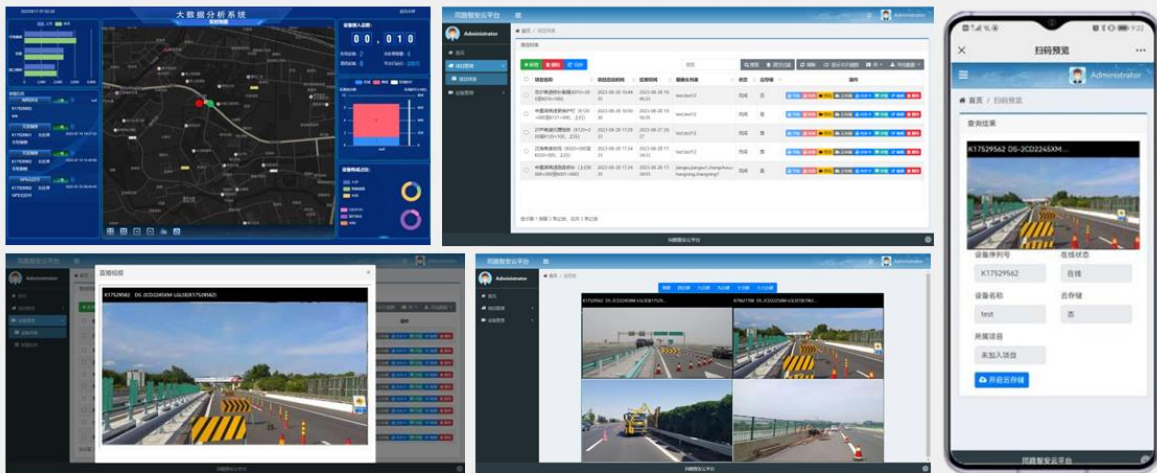

对特殊路段进行临时视频监管（包括但不限于道路施工、大型活动、自然灾害、交通事故等路段），可实时在线查看现场、远程监管指挥、视频永久存档。特别适用于无现成摄像监管的场景，也可以对现有监管进行增强补充。

高清摄像头

智能控制盒

- 4G全网通
- 低功耗管理
- 倾倒检测/报警
- 高精定位

快速部署升缩杆

- 多级调节
- 最高6.5米

便携式底座

- 大容量移动电池
- 大功率太阳能电池板

- 设备管理一张图：基础数据呈现、报警信息展示、设备位置和状态地图信息呈现、使用统计数据等；
- 项目管理：与业务场景深度关联融合，支持项目增删改查、与摄像头绑定、永久存档、数据回放等；
- 设备管理：管理百万数量级设备，支持远程预览、抓拍、录像、状态实时同步、远程开关、参数调节等功能；
- 异常报警：实时健康监测，设备级、系统级报警提醒；
- 系统模块：数据看板、设备列表、设备增删改查、设备远程控制、权限管理等。

- 单独使用：灵活，可以根据业务需要自由搭配、快速部署
- 项目绑定：与业务紧密结合，方便归档，历史数据查询方便，可以根据养护时间、地点、作业内容等信息快速定位，多摄像头联动